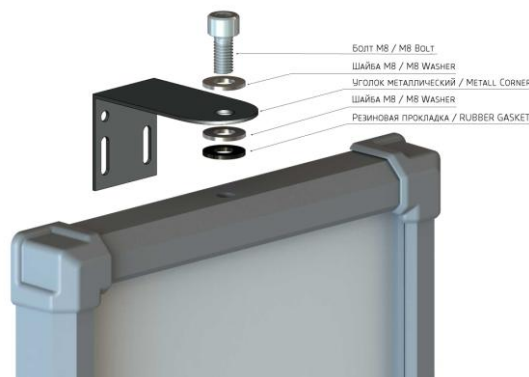

ВАРИАНТ КРЕПЛЕНИЯ / FASTENING OPTION