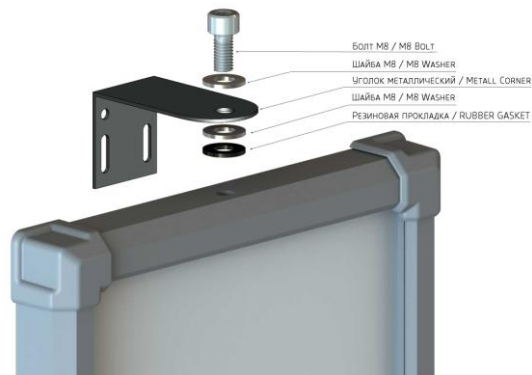

ВАРИАНТ КРЕПЛЕНИЯ / FASTENING OPTION

INFOPARKING

Светофор светодиодный двух секционный
Серия ИНФОСВЕТ ИС-1/12

Traffic Light Led two section
Series INFOSVET IS-1/12

Инструкция пользователя
USER MANUAL

Светодиодный двух секционный светофор ИС-1/12 предназначен для регулирования движения на внутренних территориях предприятий, паркингах, автостоянках, автомойках в качестве светосигнального устройства.

Данная модификация имеет красный и зелёный цвет свечения. Переключение секций происходит путём подачи напряжения питания на необходимую секцию свечения. Диаметр секции – 145мм. Номинальный ток потребления – 0,2 А.

The LED two section IS-1/12 traffic light is intended for regulation of the movement in internal territories of the enterprises, parkings, car washes as the light-signal device.

This modification has red and green color of a luminescence. Switching of sections happens by giving of supply voltage on necessary section of a luminescence.